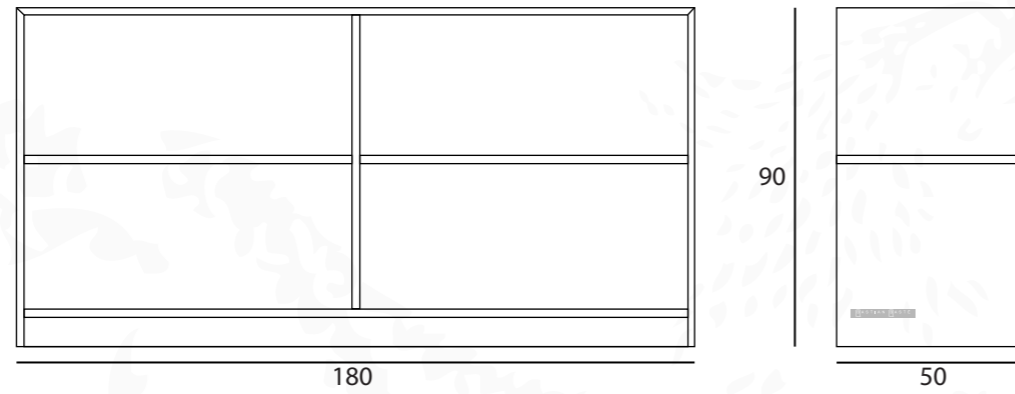

Technische Daten - Anrichte 2

180x50 H90cm

200x50 H90cm

220x50 H90cm

Alle Abmessungen sind in CM und ca. Maße