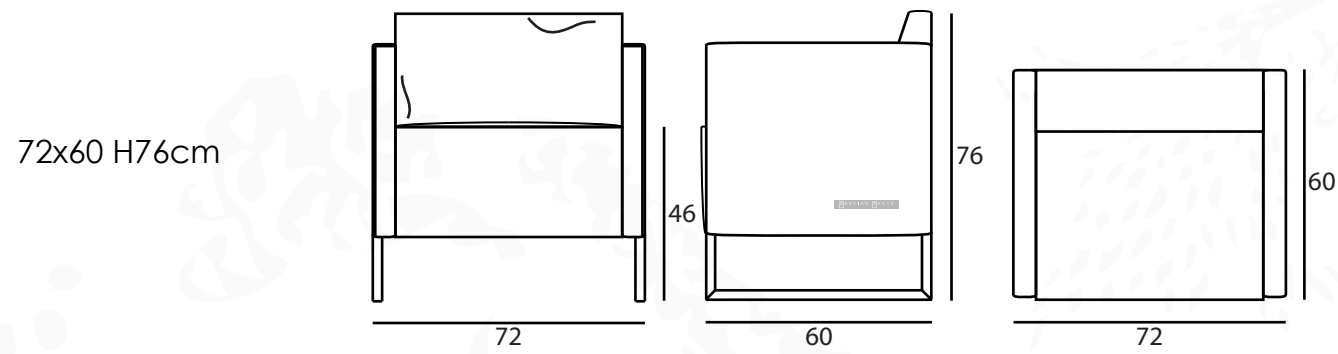

Technische Daten - Sessel 2

B A S T I A N B A S T É

Alle Abmessungen sind in CM und ca. Maße

Bastian Basté UG (Haftungsbeschränkt) - Berchumerstr. 49 - D-58093 Hagen
Tel.: 0049 2331 34 800 49 - info@Bastian-Baste.de - www.Bastian-Baste.de