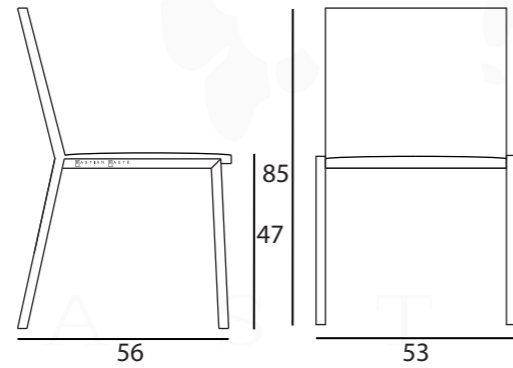

Technische Daten - Stuhl 1

53x56 H 85cm

53x56 H 85cm

Alle Abmessungen sind in CM und ca. Maße