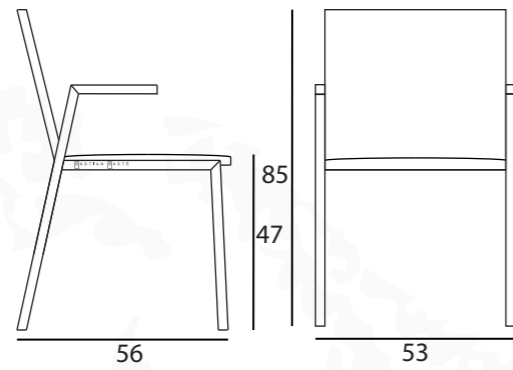

Technische Daten - Stuhl 1

53x56 H 85cm

53x56 H 85cm

Alle Abmessungen sind in CM und ca. Maße